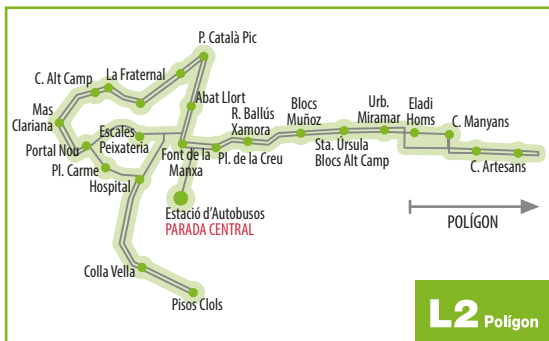

# L2 Polígon

Si us plau,  
aixequen la mà  
per aturar el Bus

CENTRAL - ESTACIÓ D'AUTOBUSOS			<b>L2xL1</b>	21.15
MURALLA DEL CASTELL				13.15 21.20
HOSPITAL				13.18 21.22
COLLA VELLA	5.24	7.24		13.24 21.24
PISOS DE CLOLS	5.25	7.25		13.25 21.25
HOSPITAL	5.28	7.28		13.27 21.28
PLAÇA DEL CARMÉ	5.29	7.29		13.28 21.29
PORTAL NOU	5.30	7.30		13.30 21.30
ROTONDA MAS CLARIANA	5.32	7.32		13.32 21.32
C/ALT CAMP - C/FONT	5.34	7.34		13.34 21.34
C/ALT CAMP - FARMÀCIA	5.35	7.35		13.35 21.35
C/PONT ST. POU - LA FRATERNAL	5.36	7.36		13.36 21.36
CREU ROJA - ST. JOSEP OBRER	5.37	7.37		13.37 21.37
CTRA. MONTBLANC - C/ABAT LLORT	5.38	7.38		13.38 21.38
FONT DE LA MANXA	5.40	7.40		13.40 21.40
PLAÇA DE LA CREU	5.42	7.42		13.42 21.42
CEMENTIRI	5.44	7.44		13.43 21.44
BLOCS MUÑOZ	5.44	7.44		13.44 21.44
SANTA ÚRSULA	5.45	7.45		13.45 21.45
POLÍGON FORNÀS - DIA - MIRAMAR	5.46	7.46		13.46 21.46
POLÍGON CTRA. DEL PLA	5.47	7.47		13.47 21.47
POLÍGON MANYANS	5.48	7.48		13.48 21.48
POLÍGON C/ARTESANS	5.52	7.52		13.52 21.50
FINAL TRAJECTE	5.55	7.55		13.55 21.55
BAIXADA POLÍGON	6.05	8.00		14.05 22.05
POLÍGON C/ARTESANS	6.08	8.02		14.09 22.09
CTRA. DEL PLA - MANYANS	6.10			14.10 22.10
C/ARTESANS	6.12	8.03		14.12 22.21
URB. MIRAMAR	6.13	8.05		14.14 22.14
C/ALT CAMP - STA. GEMMA	6.14	8.06 (EST. BUS)		14.15 22.15
BLOCS MUÑOZ	6.15	8.07		14.16 22.16
PLAÇA DE LA CREU - XAMORA	6.17	8.09		14.18 22.18
FONT DE LA MANXA - CONNEXIÓ L1	6.18	8.10		14.20 22.20
C/ABAT LLORT - CTRA. MONTBLANC	6.19			14.21 22.21
CREU ROJA - SANT JOSEP OBRER	6.20			14.22 22.22
LA FRATERNAL	6.21			14.23 22.23
C/ST. POU - C/ABAT LLORT	6.22			14.24 22.24
C/ALT CAMP - FARMÀCIA	6.23			14.25 22.25
C/ALT CAMP - C/FONT	6.23			14.26 22.26
MAS CLARIANA	6.24			14.27 22.27
PORTAL NOU	6.25			14.29 22.30
ESCALES PEIXATERIA				14.30
ESTACIÓ AUTOBUSOS				14.35

**L2** Polígon