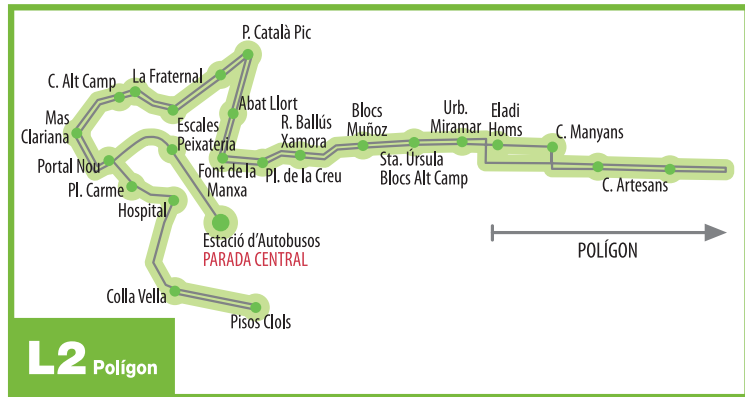

ITINERARIS BUS URBÀ

TELÈFONS D'INTERÈS

- Policia Local: 977 60 13 13
- Ajuntament de Valls: 977 63 60 10
- Oficina de Turisme: 977 61 25 30
- Telèfon d'atenció ciutadana: 012

BARRI ANTIC
el batec de Valls