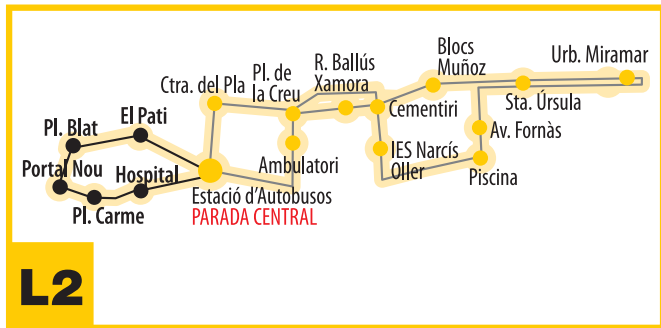

ITINERARIS BUS URBÀ

TELÈFONS D'INTERÈS

- Policia Local: 977 60 13 13
- Ajuntament de Valls: 977 63 60 10
- Oficina de Turisme: 977 61 25 30
- Telèfon d'atenció ciutadana: 012

BARRI ANTIC
el batec de Valls

Ajuntament de Valls
Regidoria de Mobilitat