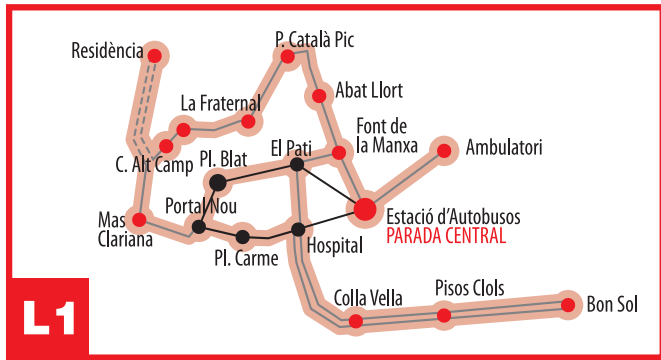

ITINERARIS BUS URBÀ

TELÈFONS D'INTERÈS

- Policia Local: 977 60 13 13
- Ajuntament de Valls: 977 63 60 10
- Oficina de Turisme: 977 61 25 30
- Telèfon d'atenció ciutadana: 012

BARRI ANTIC
el batec de Valls

Ajuntament de Valls
Regidoria de Mobilitat