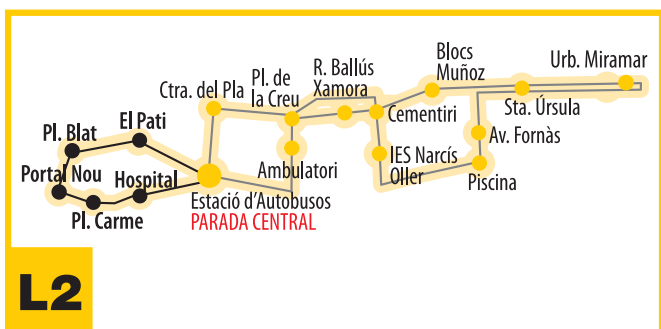

HORARIS VALLS BUS

L1

Si us plau, aixequiu la mà per aturar l'autobús

CENTRAL - ESTACIÓ D'AUTOBUSOS	5.15	7.15	8.15	10.05	11.05	12.20	L2xL1	L2 POL	16.40	18.00	19.10	21.15	
MURALLA DEL CASTELL (EL PATI)	5.18	7.18	8.18	10.08	11.08	12.23	13.15	14.30	16.43	18.03	19.13	21.20	
HOSPITAL (SANT FRANCESC)	5.19	7.19	8.19	10.09	11.09	12.24	13.18	14.31	16.44	18.04	19.14	21.22	
COLLA VELLA	5.20	7.20	8.20	10.12	11.12	12.27	13.22	14.34	16.47	18.07	19.17	21.24	
PISOS DE CLOLS	5.25	7.25	8.25	10.14	11.14	12.29	13.25	14.36	16.49	18.09	19.19	21.25	
BON SOL	↓	↓	8.27	↓	↓	↓	↓	14.38	↓	↓	↓	↓	
HOSPITAL	5.28	7.28	8.30	10.18	11.18	12.33	13.27		16.53	18.13	19.23	21.28	
PLAÇA DEL CARME	5.29	7.29	8.32	10.19	11.19	12.34	13.28	E	16.54	18.14	19.24	21.29	
PORTAL NOU	5.30	7.30	8.33	10.20	11.20	12.35	13.30	N	16.55	18.15	19.25	21.30	
MAS CLARIANA	5.32	7.32	8.35	10.21	11.21	12.36	13.32	T	16.56	18.16	19.26	21.32	
RESIDÈNCIA				10.23		12.38		R	16.58		19.28		
C. ALT CAMP (SENYAL)				10.25		12.40		A	17.00		19.30		
ROTONDA MAS CLARIANA				10.27		12.42		D	17.02		19.32		
PORTAL NOU				10.29		12.44		A	17.04		19.34		
PLAÇA DEL BLAT				10.31		12.46			17.06		19.36		
C. DE LA CORT				10.33		12.48		E	17.08		19.38		
EL PATI				10.36		12.51		S	17.11		19.41		
C. ALT CAMP (FONT)	5.34	7.34	8.37		11.25		13.34	C		18.20		21.34	
C. ALT CAMP (FARMÀCIA)	5.35	7.35	8.38		11.26		13.35	O		18.21		21.35	
C. PONT ST. POU (LA FRATERNAL)	5.36	7.36	8.39		11.27		13.36	L		18.22		21.36	
C. P. CATALÀ PIC (IES JAUME HUGUET)	5.37	7.37	8.41		11.29		13.37	E		18.24		21.37	
CTRA. MONTBLANC - C. ABAT LLORT	5.38	7.38	8.42		11.30		13.38	S		18.25		21.38	
FONT DE LA MANXA	5.40	7.40	8.43				13.40					21.40	
CONNEXIÓ L2 POLÍGON	L2 POL	L2 POL					L2 POL					L2 POL	
CENTRAL - ESTACIÓ D'AUTOBUSOS			10.40		11.35		12.55	13.40	FI	17.15		18.30	19.45
PLAÇA DE LA CREU			8.45		(CONNEXIÓ L2)					(CONNEXIÓ L2)			

L2