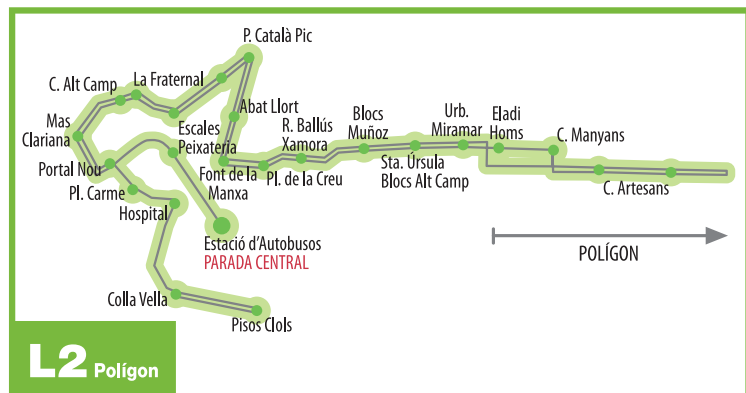

L2 Polígon

TELÈFONS D'INTERÈS

- Policia Local: 977 60 13 13
- Oficina de Turisme: 977 61 25 30
- Ajuntament de Valls: 977 63 60 10
- Telèfon d'atenció ciutadana: 012